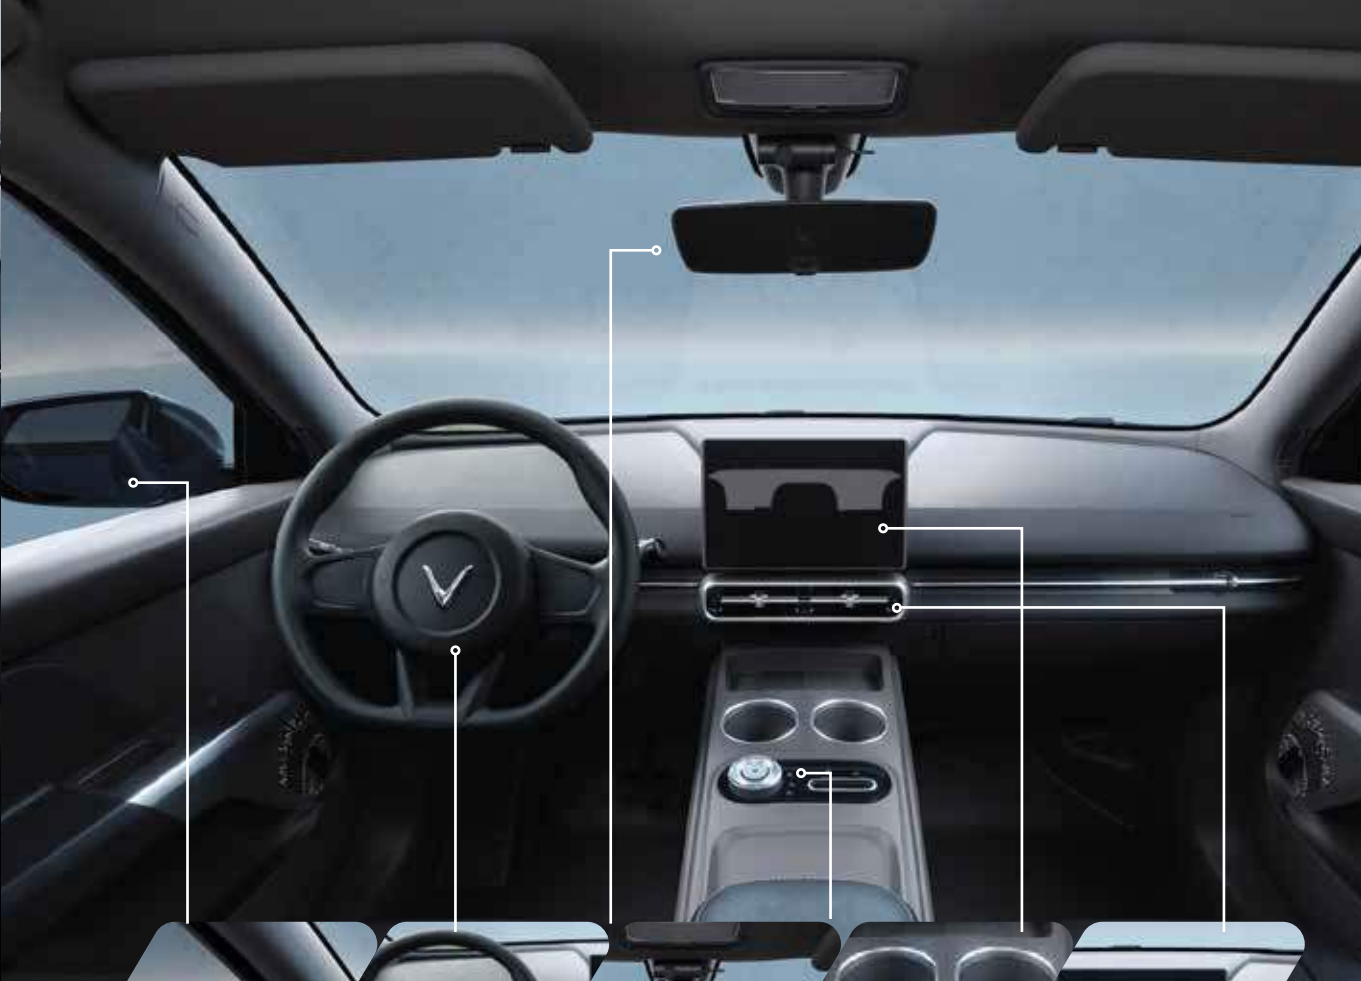

Gương chiếu hậu
chỉnh điện